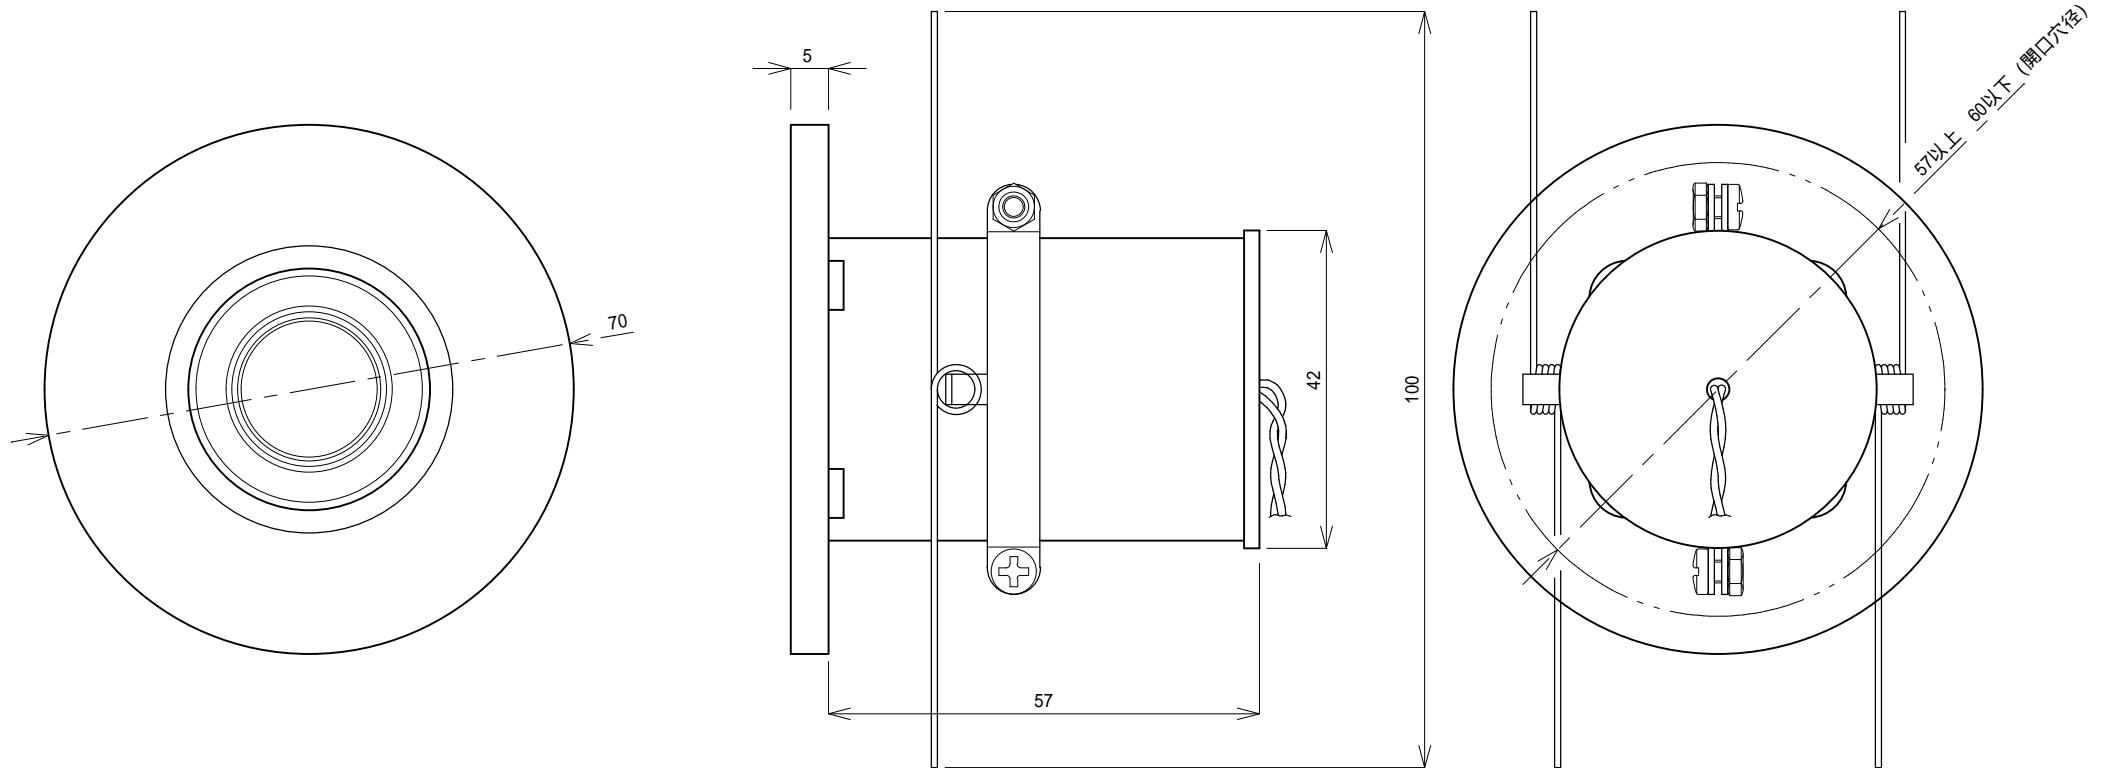

スピーカー仕様書 Livesound S C L - 1 M

仕様

構造	密閉型
使用ユニット	1インチフルレンジ
周波数特性	125~16,000 Hz
定格入力	10W (rms)
能率	81dB SPL (1m/1W)
インピーダンス	8
接続端子	ケーブル直出し
材質	ABS樹脂
色	アイボリー
外形寸法	70mm x 62mm
(埋め込み寸法)	57(~60)mm x 57mm
重量	約85g

SCALE 1/1