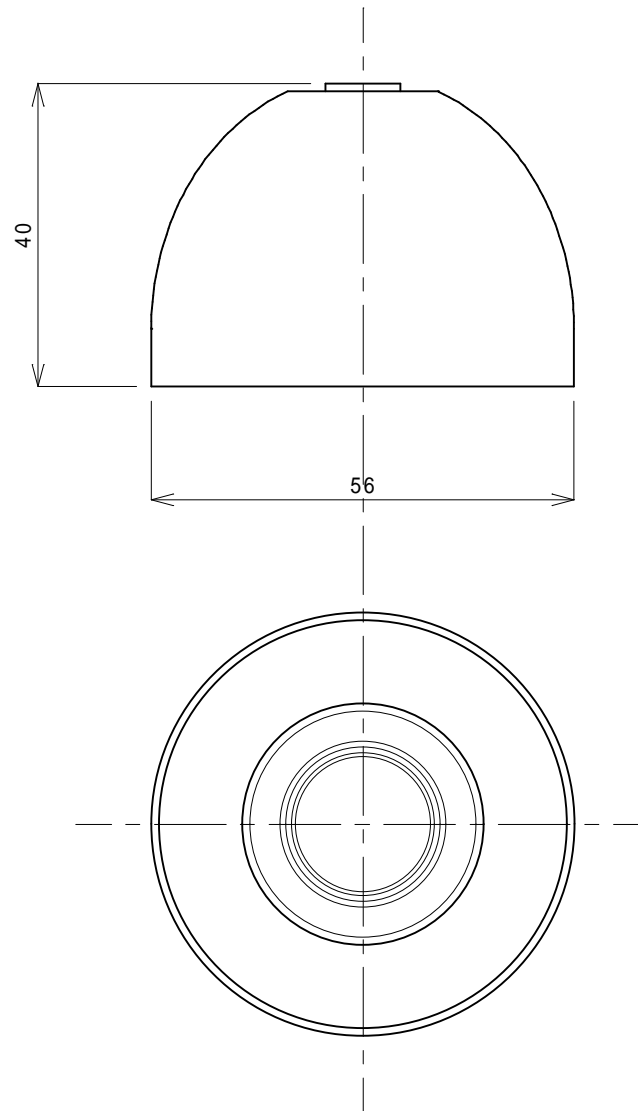

スピーカー仕様書

Livesound SCL - 1P

仕様

構造	密閉型
使用ユニット	1インチフルレンジ
周波数特性	125~16,000 Hz
定格入力	10W (rms)
能率	81dB SPL (1m/1W)
インピーダンス	8
接続端子	ミニジャック (3.5 2P)
材質	アクリル樹脂
色	白
外形寸法	56mm x 40mm
重量	約50g

SCALE 1/1