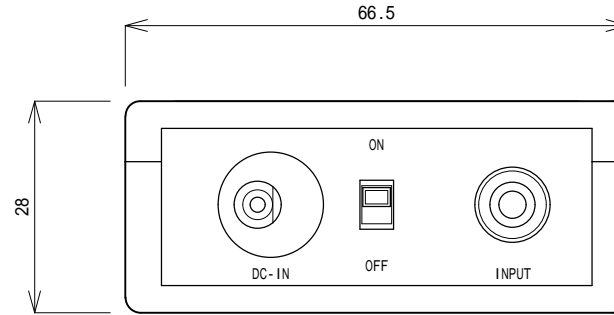

アンプ内蔵スピーカー仕様書 Livesound M1 - P

仕様

- 最大出力 1W (5V外部電源使用時)
0.4W (乾電池使用時)
- 使用ユニット 1インチフルレンジスピーカー x 1 (モノラル)
- 周波数特性 125 ~ 16,000 Hz
- 入力端子 ステレオミニジャック (スピーカー出力はL/Rミックス)
- 外形寸法 66.5mm x 92mm x 28mm (突起部含まず)
- 重量 約105g (電池含まず)
- 電源 単三型 (乾電池または充電電池) x 2本
外部電源 DC5V (250mA以上)
適合プラグ センタープラス 2.1

SCALE 1/1