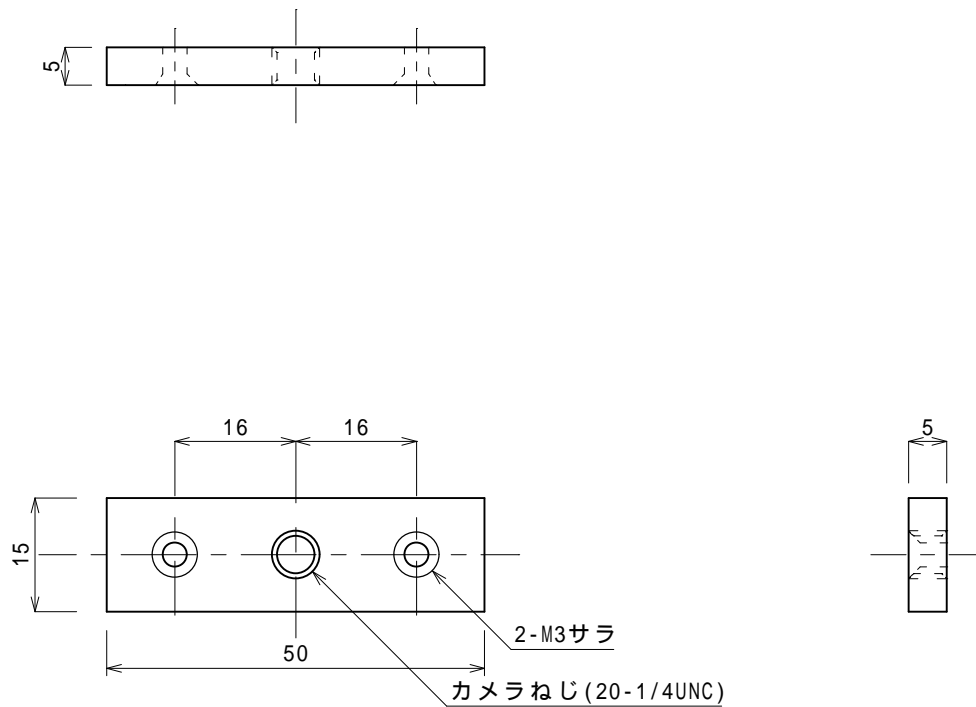

カメラねじアダプタ CAM - 50 仕様書
Livesound SM-1W60S 用

仕様

主な材質 アルミニウム
色 シルバーアルマイト
外形寸法 寸法図に記載
重量 約 5 g
付属品 取り付けネジ x 1 式

カメラネジアダプタ CAM-50 SM-1W60S用 CAM-35 SM-1A40S/SM1-A50S用 取扱説明書

セット内容 (1 台分)

カメラねじ (20-1/4UNC)

カメラネジアダプタ 1個

木皿ねじ (3-8) 2本

または

皿ねじ (M3-8) 2本

* カメラネジアダプタは一般的なカメラ用小型三脚が使用できます。

SM-1A50S への取り付け

SM-1A40S への取り付け

本体背面のねじ (2本) を取り外します。

取り外したねじは保管しておいてください。アダプタを使用しないときは元の位置に取り付けてください。

SM-1W60S への取り付け

カメラネジアダプタを付属の木皿ねじでスピーカーへ取り付けます。
取り付けねじにゆるみのないことを確認してください。

SM-1W60Sは任意の位置へ取り付けすることができます。

カメラネジアダプタを付属の皿ねじでスピーカーへ取り付けます。
取り付けねじにゆるみのないことを確認してください。