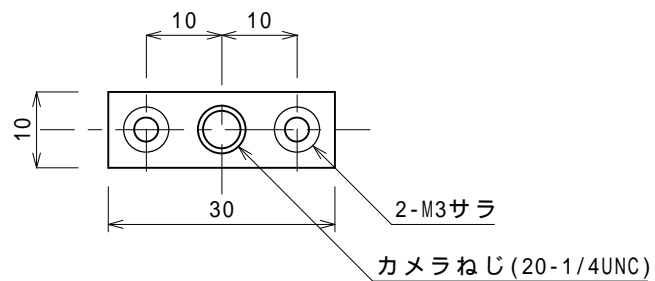

カメラねじアダプタ CAM - 35 仕様書
Livesound SM-1A40S/SM-1A50S 用

仕様
主な材質 アルミニウム
色 シルバーアルマイト、ブラックアルマイト
外形寸法 寸法図に記載
重量 約4.5g
付属品 取り付けネジ x 1式

寸法図 S=1/1

カメラネジアダプタ CAM-50 SM-1W60S用 CAM-35 SM-1A40S/SM1-A50S用 取扱説明書

セット内容 (1台分)

カメラねじ (20-1/4UNC)

カメラネジアダプタ 1個

木皿ねじ (3-8) 2本

または

皿ねじ (M3-8) 2本

*カメラネジアダプタは一般的なカメラ用小型三脚が使用できます。

SM-1A50S への取り付け

SM-1A40S への取り付け

本体背面のねじ (2本) を取り外します。

取り外したねじは保管しておいてください。アダプタを使用しないときは元の位置に取り付けてください。

SM-1W60S への取り付け

カメラネジアダプタを付属の木皿ねじでスピーカーへ取り付けます。
取り付けねじにゆるみのないことを確認してください。

SM-1W60Sは任意の位置へ取り付けることができます。

カメラネジアダプタを付属の皿ねじでスピーカーへ取り付けます。
取り付けねじにゆるみのないことを確認してください。