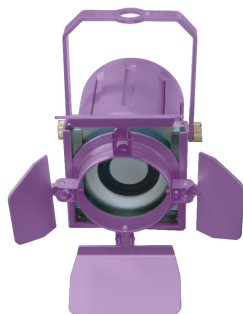

カラーサンプル

SM-1A40S

シルバーアルマイト(標準)

ブラックアルマイト(標準)

SM-1A50S

シルバーアルマイト(標準)

ブラックマイカ(特注)

メタリックレッド(特注)

SM-1A60B

ゴールドアルマイト(標準)

ブラックマイカ(特注)

メタリックレッド(特注)

K2-SP

ホワイトゴールド

メタリックブラック

シルバー

メタリックブルー

メタリックグリーン

メタリックピンク

メタリックパープル

ブラック

ホワイト

(特注)は一例です。
このサンプルの色合いは印刷のため実際の色と違って異なって見える場合があります。