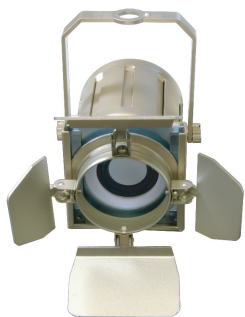

カラーサンプル

SM-1A40S

シルバーアルマイト(標準)

ブラックアルマイト(標準)

SM-1A50S

シルバーアルマイト(標準)

ブラックマイカ(特注)

メタリックレッド(特注)

SM-1A60B

ゴールドアルマイト(標準)

ブラックマイカ(特注)

メタリックレッド(特注)

K2-SP

ホワイトゴールド

メタリックブラック

シルバー