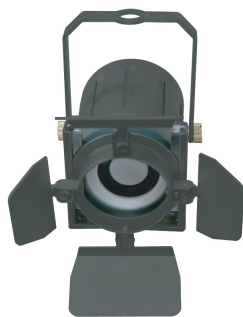

カラーサンプル

SM-1A40S

シルバーアルマイト(標準)

ブラックアルマイト(標準)

SM-1A50S

シルバーアルマイト(標準)

ブラックマイカ(特注)

メタリックレッド(特注)

SM-1A60B

ゴールドアルマイト(標準)

ブラックマイカ(特注)

メタリックレッド(特注)

K2-SP

ホワイトゴールド

メタリックブラック

シルバー

メタリックブルー

メタリックグリーン

メタリックピンク

メタリックパープル

ブラック

ホワイト

(特注)は一例です。
このサンプルの色合いは印刷のため実際の色と違って異なって見える場合があります。