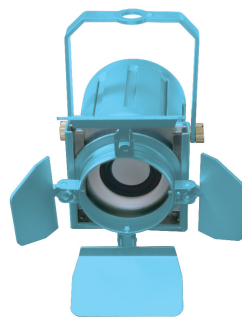

カラーサンプル

SM-1A40S

シルバーアルマイト(標準)

ブラックアルマイト(標準)

SM-1A50S

シルバーアルマイト(標準)

ブラックマイカ(特注)

メタリックレッド(特注)

SM-1A60B

ゴールドアルマイト(標準)

ブラックマイカ(特注)

メタリックレッド(特注)

K2-SP

ホワイトゴールド

メタリックブラック

シルバー

メタリックブルー

メタリックグリーン

メタリックピンク

メタリックパープル

ブラック

ホワイト

(特注)は一例です。
このサンプルの色合いは印刷のため実際の色と違って異なって見える場合があります。