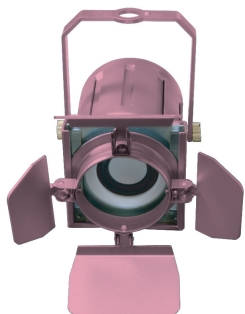

カラーサンプル

SM-1A40S

シルバーアルマイト(標準)

ブラックアルマイト(標準)

SM-1A50S

シルバーアルマイト(標準)

ブラックマイカ(特注)

メタリックレッド(特注)

SM-1A60B

ゴールドアルマイト(標準)

ブラックマイカ(特注)

メタリックレッド(特注)

K2-SP

ホワイトゴールド

メタリックブラック

シルバー

メタリックブルー

メタリックグリーン

メタリックピンク

メタリックパープル

ブラック

ホワイト

(特注)は一例です。
このサンプルの色合いは印刷のため実際の色と違って異なって見える場合があります。