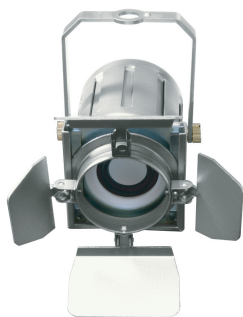

カラーサンプル

SM-1A40S

シルバーアルマイト(標準)

ブラックアルマイト(標準)

SM-1A50S

シルバーアルマイト(標準)

ブラックマイカ(特注)

メタリックレッド(特注)

SM-1A60B

ゴールドアルマイト(標準)

ブラックマイカ(特注)

メタリックレッド(特注)

K2-SP

ホワイトゴールド

メタリックブラック

シルバー