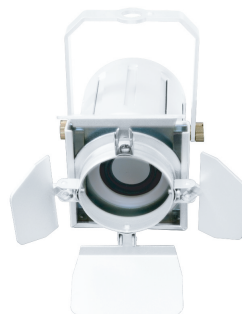

カラーサンプル

SM-1A40S

シルバーアルマイト(標準)

ブラックアルマイト(標準)

SM-1A50S

シルバーアルマイト(標準)

ブラックマイカ(特注)

メタリックレッド(特注)

SM-1A60B

ゴールドアルマイト(標準)

ブラックマイカ(特注)

メタリックレッド(特注)

K2-SP

ホワイトゴールド

メタリックブラック

シルバー

メタリックブルー

メタリックグリーン

メタリックピンク

メタリックパープル

ブラック

ホワイト

(特注)は一例です。
このサンプルの色合いは印刷のため実際の色と違って異なって見える場合があります。