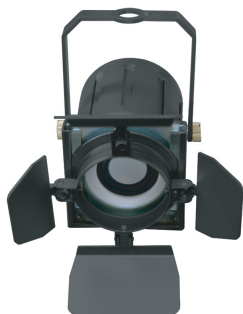

カラーサンプル

SM-1A40S

シルバーアルマイト(標準)

ブラックアルマイト(標準)

SM-1A50S

シルバーアルマイト(標準)

ブラックマイカ(特注)

メタリックレッド(特注)

SM-1A60B

ゴールドアルマイト(標準)

ブラックマイカ(特注)

メタリックレッド(特注)

K2-SP

ホワイトゴールド

メタリックブラック

シルバー

メタリックブルー

メタリックグリーン

メタリックピンク

メタリックパープル

ブラック

ホワイト

(特注)は一例です。
このサンプルの色合いは印刷のため実際の色と違って異なって見える場合があります。