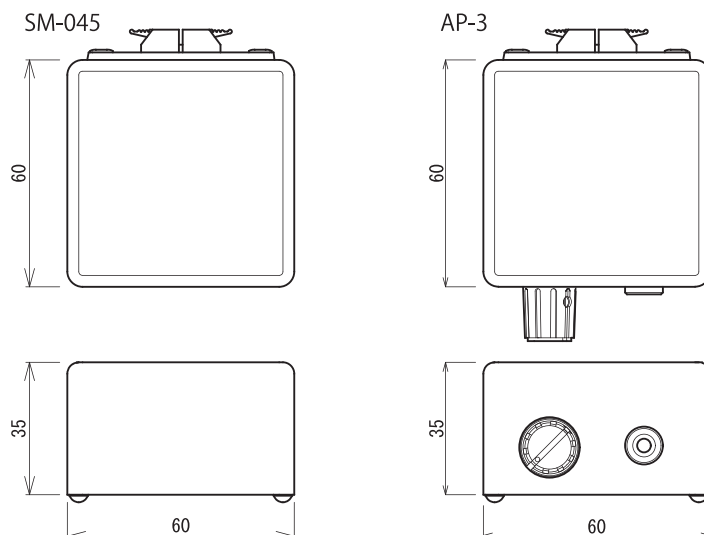

スピーカー	SM-045
使用ユニット	フルレンジ 振動ユニット
周波数特性	--
定格入力	5W (rms)
能率	--
インピーダンス	6Ω
接続端子	プッシュターミナル
外形寸法	60mm x 35mm x 60mm (端子含まず)
質量	137g
材質	木(クリア塗装)

周波数特性、能率は設置条件によって変化しますので明記しておりません。

パワーアンプ	AP-3
最大出力	1W + 1W (6Ω)
全高調波歪率	0.1% (0.7W/6Ω 1kHz)
SN比	83dB
周波数特性	20Hz~20kHz (+0/-2dB)
外形寸法	60mm x 35mm x 60mm (端子、つまみ含まず)
質量	約 112g
入力端子	ステレオミニジャック (TRS Φ3.5mm 3P)
出力端子	プッシュ式ターミナル
電源	100V 50/60Hz(付属ACアダプタ) DC5V 500mA (本体)
消費電力	2.5W
本体材質	木(クリア塗装)

付属品

- ① ミニステレオ - ミニステレオ ケーブル
- ② スピーカーケーブル 2m x 2本
- ③ 電源用USBケーブル
- ④ ACアダプタ
- ⑤ スピーカー固定用両面テープ

寸法図 S=1/2

製品の仕様及びデザインは改良のため予告なく変更することがあります。